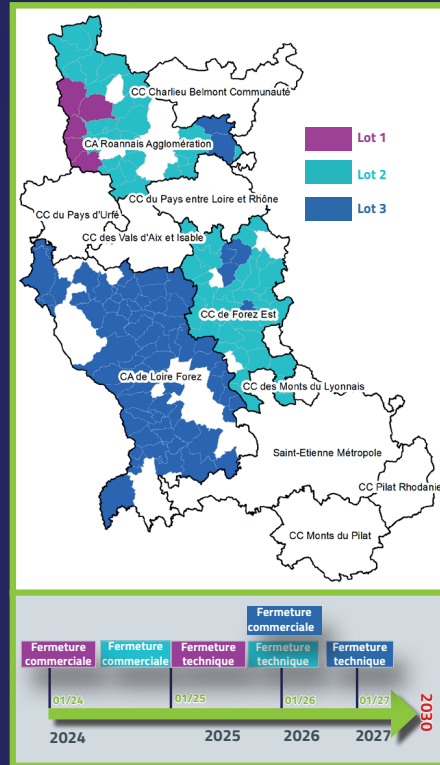

Quelles sont les étapes ?

Orange a mis en place un calendrier de fermeture suivant des lots géographiques identifiés avec un arrêt de la commercialisation et un arrêt définitif de tous les services sur le réseau cuivre. À l'issue de la fermeture des services sur le réseau ADSL, Orange procèdera alors à son démantèlement.

Comment avoir la fibre optique à la maison ?

De manière à anticiper ces échéances prochaines, un dispositif de pré-raccordement gratuit* au réseau THD42, est proposé par les élus du SIEL-TE42, jusqu'au 31 décembre 2025. Pour un particulier comme pour les activités économiques (sociétés, agriculteurs, commerçants, artisans) ou les services, il suffit de demander l'installation d'une prise terminale optique. Une fois la prise posée, vous pouvez alors opter pour le fournisseur d'accès Internet (et autres services) de votre choix.

*Pour tous les bâtiments recensés entre 2013 et 2018. Les raccordements des nouvelles constructions dont le permis aurait été déposé après 01/01/2019 sont soumis à une contribution financière forfaitaire.

**J'ai des questions ?
J'ai besoin d'être accompagné ?**
Je contactez la cellule usagers du réseau THD42®
du lundi au vendredi de 8h à 20h

04 77 430 855

Prix d'un appel local

thd42.fr
thd42exploitation.fr

THD42
Réseau fibre optique d'initiative publique

Le réseau d'initiative publique THD42®
a été construit par le SIEL-Territoire d'énergie Loire
et est exploité par THD42Exploitation

**territoire
d'énergie**
LOIRE • SIEL

THD42
EXPLOITATION
Groupe Axione

**Nous serons présents au comice agricole de Feurs avec les opérateurs vendredi 8 mars,
samedi 9 mars et dimanche 10 mars - Place Antoine Drivet (à côté de la mairie)**